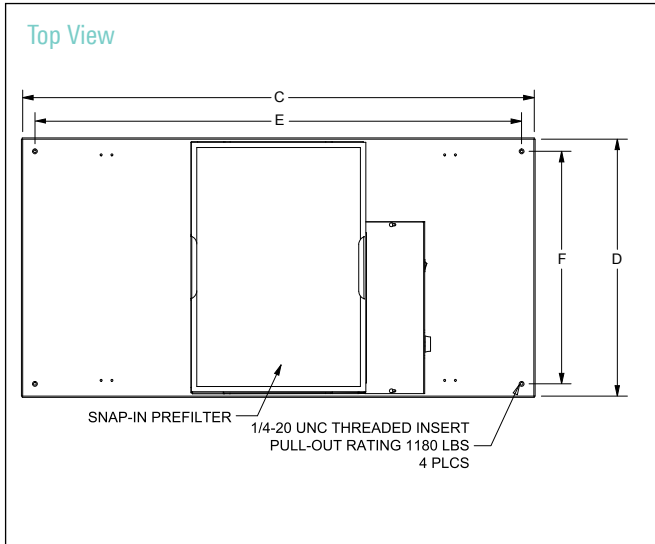

FFD / FFDR / FFDR

TABLE 1

	A	B	C	D	E	F
	In (mm)	In (mm)	In (mm)	In (mm)	In (mm)	In (mm)
24" x 24"	23 ⁵ / ₈	23 ⁵ / ₈	23 ¹¹ / ₃₂	23 ¹¹ / ₃₂	23 ³ / ₈	23 ³ / ₈
	(600)	(600)	(606)	(606)	(543)	(543)
48" x 24"	47 ⁵ / ₈	23 ⁵ / ₈	47 ¹¹ / ₃₂	23 ¹¹ / ₃₂	45 ³ / ₈	21 ³ / ₈
	(1200)	(600)	(1215)	(606)	(1152)	(543)

FFD

Side View

Panel Size	OA Face Dimension
24" x 24"	23.63" x 23.63" (600 x 600 mm)
48" x 24"	47.63" x 23.63" (1200 x 600 mm)

FFDR / FFDR

Side View

Panel Size	OA Face Dimension
24" x 24"	23.63" x 23.63" (600 x 600 mm)
48" x 24"	47.63" x 23.63" (1200 x 600 mm)

FFDE / FFDB / FFDER / FFDBR / FFDERA / FFDBRA

TABLE 2

	A	B	C	D	E	F
	In (mm)	In (mm)	In (mm)	In (mm)	In (mm)	In (mm)
24" x 24"	23 ⁵ / ₈ (600)	23 ⁵ / ₈ (600)	23 ¹¹ / ₃₂ (606)	23 ¹¹ / ₃₂ (606)	23 ³ / ₈ (543)	23 ³ / ₈ (543)
48" x 24"	47 ⁵ / ₈ (1200)	23 ⁵ / ₈ (600)	47 ¹¹ / ₃₂ (1215)	23 ¹¹ / ₃₂ (606)	45 ³ / ₈ (1152)	21 ³ / ₈ (543)