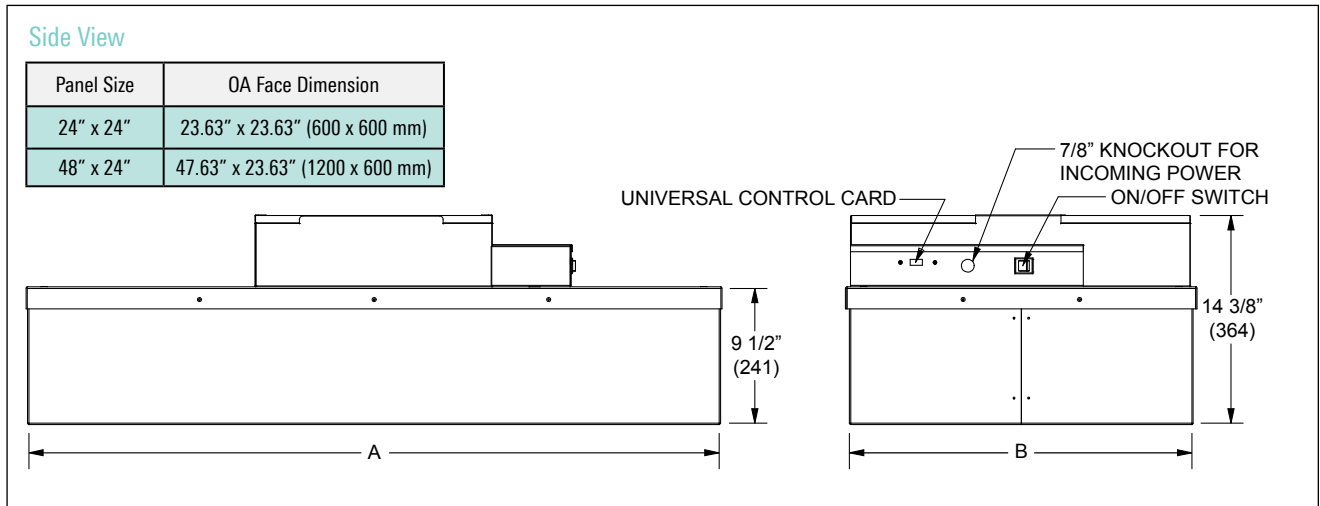

FFDE / FFDB / FFDER / FFDBR / FFDERA / FFDBRA

	A	B	C	D	E	F
	In (mm)	In (mm)	In (mm)	In (mm)	In (mm)	In (mm)
24" x 24"	23⁵/₈ (600)	23⁵/₈ (600)	23¹¹/₃₂ (606)	23¹¹/₃₂ (606)	23³/₈ (543)	23³/₈ (543)
48" x 24"	47⁵/₈ (1200)	23⁵/₈ (600)	47¹¹/₃₂ (1215)	23¹¹/₃₂ (606)	45³/₈ (1152)	21³/₈ (543)

FFDE / FFDB

FFDER / FFDBR / FFDERA / FFDBRA

All dimensions are in inches