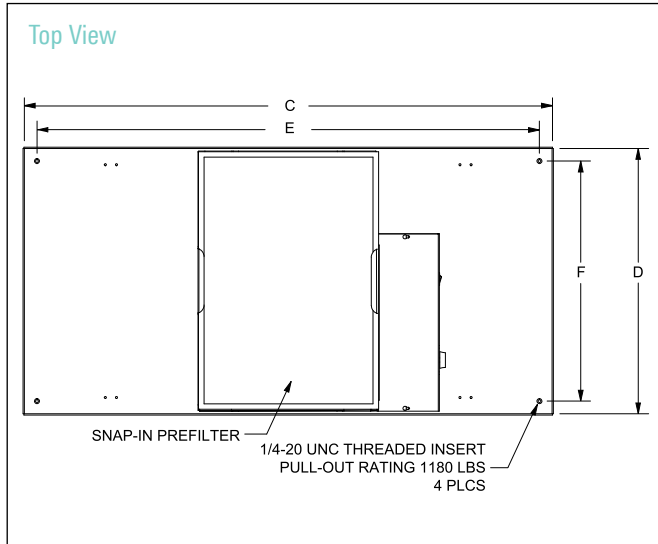

FFD / FFDR / FFDR

TABLE 1

	A	B	C	D	E	F
	In (mm)	In (mm)	In (mm)	In (mm)	In (mm)	In (mm)
24" x 24"	23 ⁵ / ₈	23 ⁵ / ₈	23 ¹¹ / ₃₂	23 ¹¹ / ₃₂	23 ³ / ₈	23 ³ / ₈
	(600)	(600)	(606)	(606)	(543)	(543)
48" x 24"	47 ⁵ / ₈	23 ⁵ / ₈	47 ¹¹ / ₃₂	23 ¹¹ / ₃₂	45 ³ / ₈	21 ³ / ₈
	(1200)	(600)	(1215)	(606)	(1152)	(543)

FFD

Side View

Panel Size	OA Face Dimension
24" x 24"	23.63" x 23.63" (600 x 600 mm)
48" x 24"	47.63" x 23.63" (1200 x 600 mm)

FFDR / FFDR

Side View

Panel Size	OA Face Dimension
24" x 24"	23.63" x 23.63" (600 x 600 mm)
48" x 24"	47.63" x 23.63" (1200 x 600 mm)

FFDE / FFDB / FFDER / FFDBR / FFDERA / FFDBRA

TABLE 2

	A	B	C	D	E	F
	In (mm)	In (mm)	In (mm)	In (mm)	In (mm)	In (mm)
24" x 24"	23 ⁵ / ₈ (600)	23 ⁵ / ₈ (600)	23 ¹¹ / ₃₂ (606)	23 ¹¹ / ₃₂ (606)	23 ³ / ₈ (543)	23 ³ / ₈ (543)
48" x 24"	47 ⁵ / ₈ (1200)	23 ⁵ / ₈ (600)	47 ¹¹ / ₃₂ (1215)	23 ¹¹ / ₃₂ (606)	45 ³ / ₈ (1152)	21 ³ / ₈ (543)